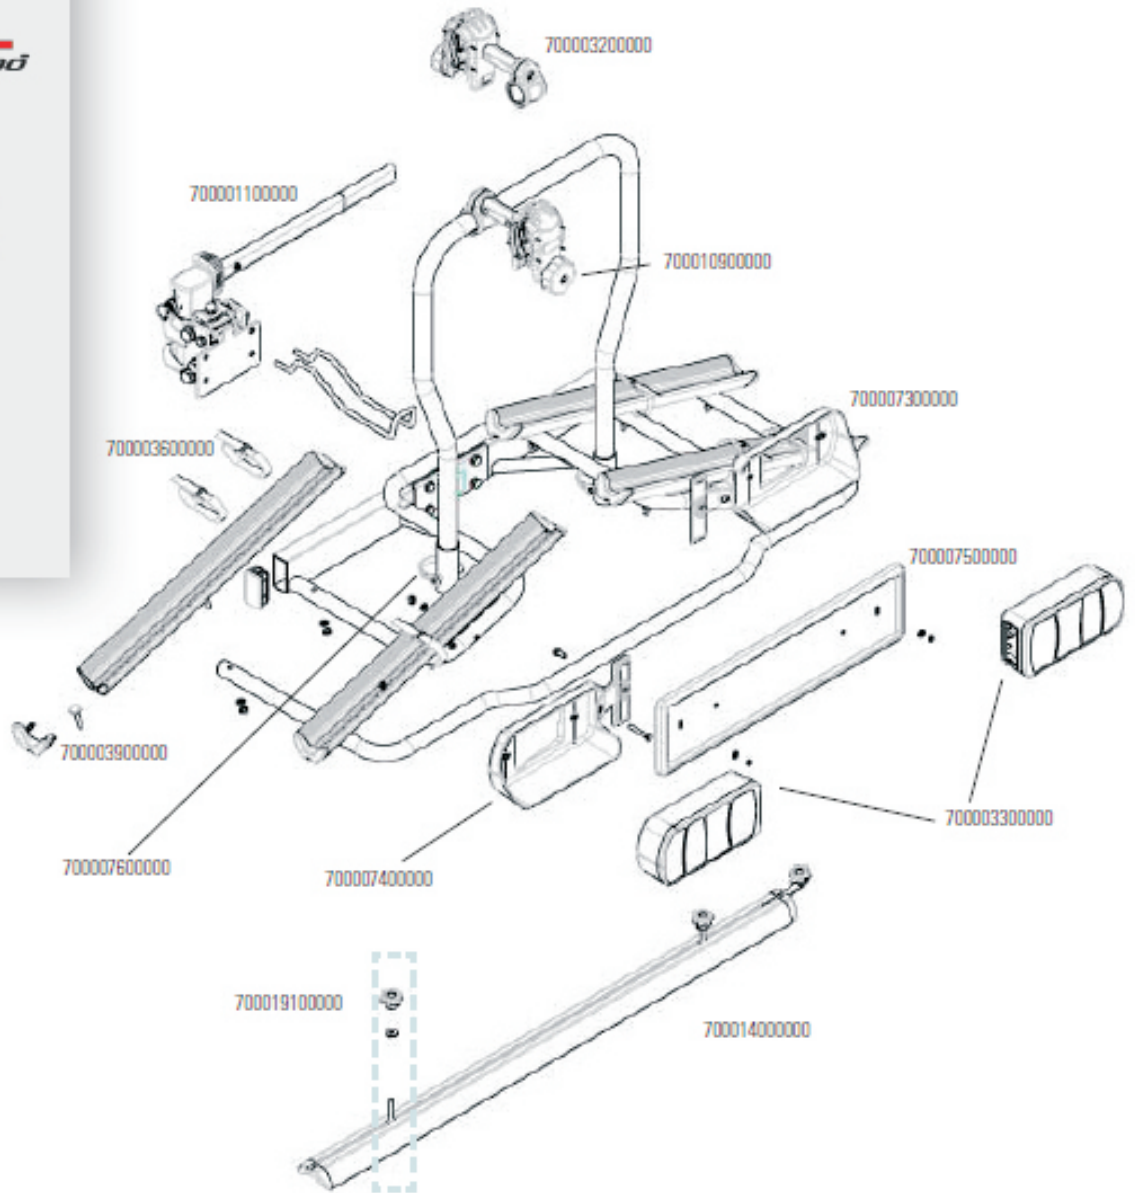

E-DISON

N.	Q.ty	Spare Parts (Made to order)	Code
3	2		700007600000
4			700003200000
5			700003600000
6		 MT 2,5	700002200000
7			700010900000
8			700003900000
9	1		700014000000

N.	Q.ty	Spare Parts (Made to order)	Code
10	1		700014100000
11	1		
12	1		
14	1	DX 	700007300000
15	1	 SX	700007400000
16	1		700007500000
17	1		700003300000
18	1		700011400000