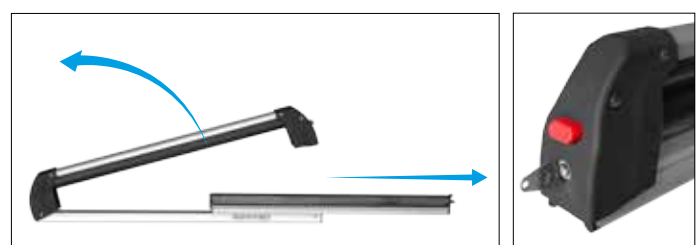

COMPLIANT WITH
ISO/PAS 11154:2006

CITY CRASH
TESTED ✓

COMPLIANT WITH
DIN 75302