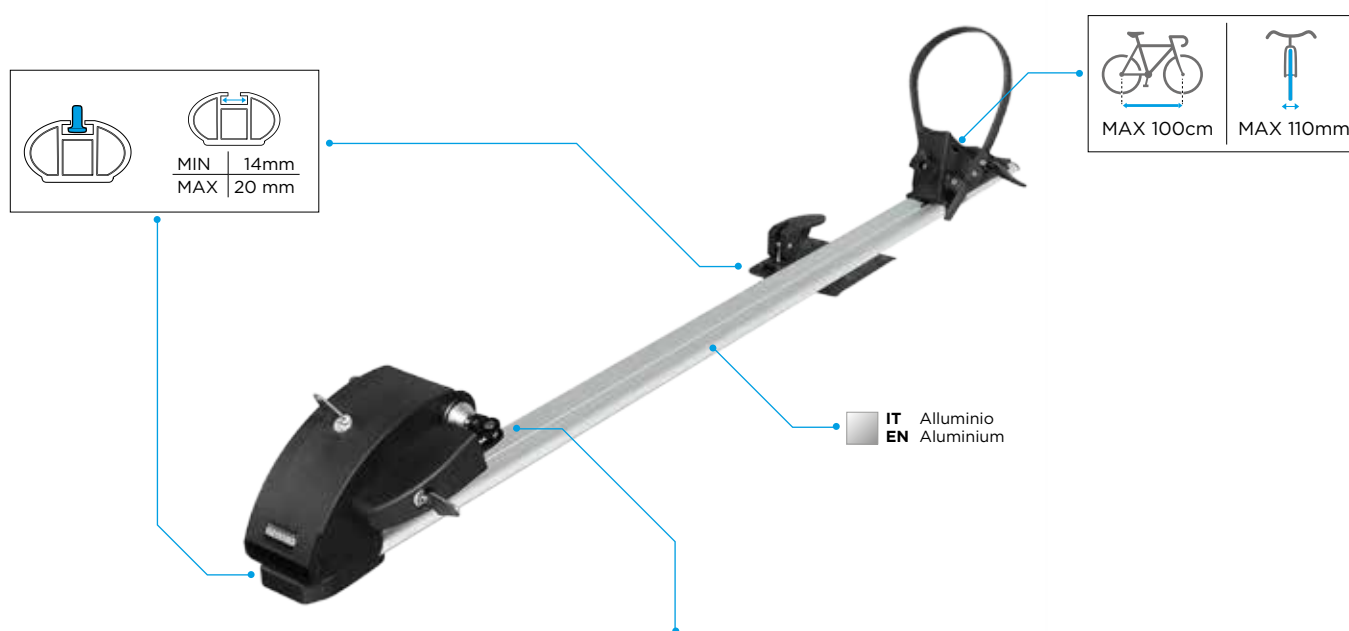

PRO TOUR

000086100000

IT Portabici da tetto professionale realizzato in alluminio, pensato per chi preferisce caricare la propria bici direttamente sulle barre. È dotato di un sistema di aggancio della forcella sia tradizionale che ammortizzato. Consigliato per le bici con telaio in carbonio e indicato anche per quelle con freno a disco anteriore. Installazione direttamente in cava con sistema standard a "T" 20mm. Dotato di doppio sistema antifurto.

EN Professional roof bike carrier made of aluminium. Conceived for those who prefer carrying their bikes directly on the roof bars. The fixing system fits both the traditional and the cushioned fork. Recommended for bikes with carbon frame and for bikes with front disc brake. To be fixed directly in the slot in the roof bars with a standard 20mm T-System. Equipped with double anti-theft system.

IT Pro Tour va abbinato ad almeno uno dei seguenti kit		EN Pro Tour must be combine with at least one of the following adapters			
Quick release kit	12x100mm	15x100mm	15x110mm	15x150mm	20x110mm
000086800000	000094800000	000086900000	000094600000	000087100000	000087000000