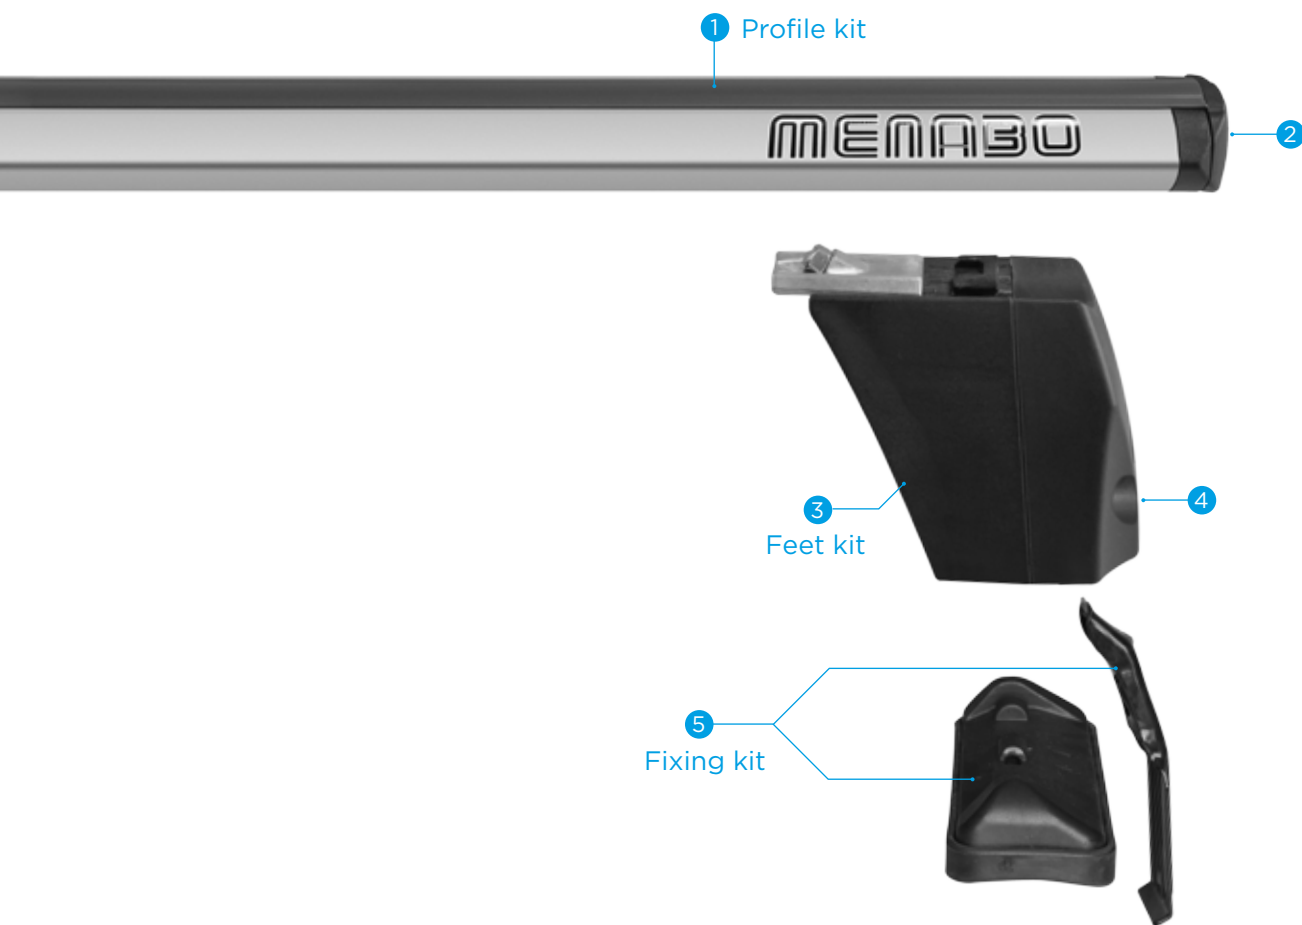

ISO/PAS 11154:2006
clauses 5.2.5, 5.3.5