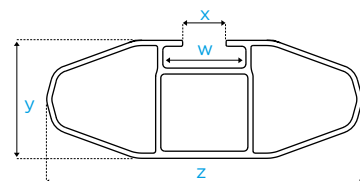

## >PENTA profile kit

M 000091700000 | XL 000091800000

X	9 mm
Y	27,5 mm
Z	47 mm
W	21 mm

## >BLADE profile kit

M 000091100000 | L 000095700000 | XL 000091200000

X	10 mm
Y	30 mm
Z	80 mm
W	21 mm