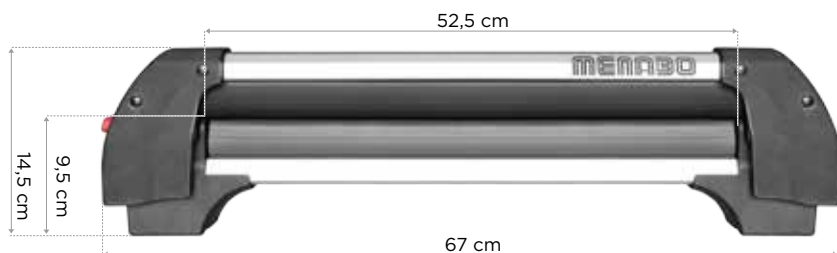

FROZEN ALU

FROZEN ALU

000020400000

FROZEN PLUS

000079100000

IT Portasci da barre in alluminio pensato per il trasporto degli sci o degli snowboard. Fissaggio alle barre direttamente in cava con sistema tradizionale a "T", o esterno con cavallotti ad "U". Disponibile in 2 modelli.

EN Ski carrier for roof bars studied to carry skis or snowboard. To be fixed directly in the bars slot with traditional T system or, externally, with U bolts. Available in two models.

FROZEN ALU

FROZEN PLUS

IT Alluminio
EN Aluminium

COMPLIANT WITH
ISO/PAS 11154:2006

CITY CRASH
TESTED ✓

COMPLIANT WITH
DIN 75302

FROZEN ALU

FROZEN PLUS