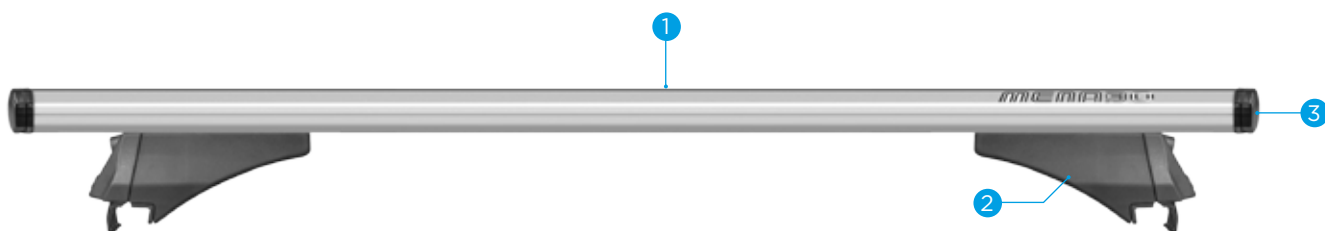

1

X	10 mm
Y	30 mm
Z	80 mm
W	21 mm

IT Alluminio
 EN Aluminium

2

>Standard rails	✓
>Integrated rails	✓
>No rails	

3