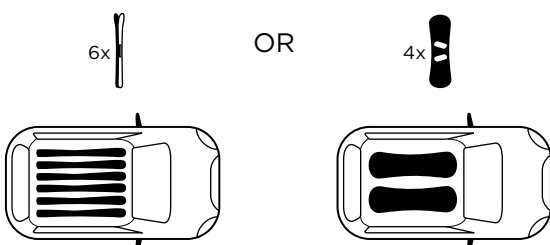

COMPLIANT WITH
ISO/PAS 11154:2006

CITY CRASH
TESTED ✓

COMPLIANT WITH
DIN 75302