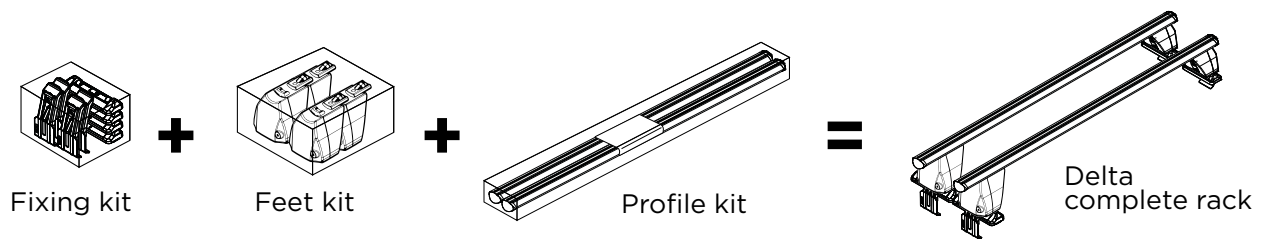

# Menabo Delta system **New**

**IT** Sistema componibile di barre portatutto per veicoli senza rails.

In base al fissaggio previsto dall'auto è possibile scegliere tra 2 varianti di profili. Grazie ai molteplici fixing kit si ha una soluzione per ogni veicolo.