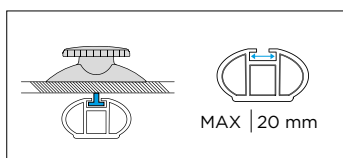

DIAMOND

IT Specifiche a pag.36-37
EN For details see page 36-37

IT Baule da tetto progettato con un profilo elegante e affusolato per minimizzare la resistenza all'aria. Rappresenta il top di categoria per sicurezza del carico e qualità dei materiali. Dotato di sistema di chiusura a doppio scatto brevettato, unico nel suo genere. Montaggio rapido e sicuro direttamente in cava con sistema standard a "T" 20mm in dotazione. Disponibile in vari colori e dimensioni.

EN Roof box designed with an elegant and aerodynamic profile to minimize air resistance. Diamond is the top of its category for cargo safety and quality of the materials. Equipped with lockable and patented double snap closure. Safe and quick assembly directly in the roof bars slot with standard 20mm T-System. Available in different colors and sizes

- Black (glossy)
- Dark (opaque)
- White (glossy)

COMPLIANT WITH
ISO/PAS 11154:2006

CITY CRASH
TESTED ✓

COMPLIANT WITH
DIN 75302

+ OPTIONAL

000082500000

IT Sistema di montaggio esterno universale
EN Universal fixing system