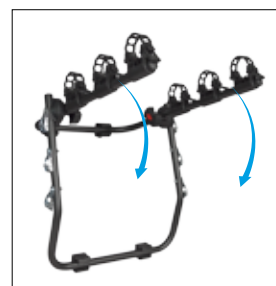

XP R18-904-4:2008
clauses 4.6, 4.7, 4.8