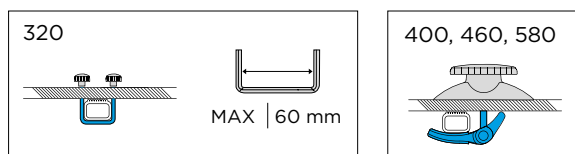

MANIA

IT Specifiche a pag.36-37
EN For details see page 36-37

IT Baule da tetto funzionale per qualsiasi esigenza dal montaggio rapido e sicuro con quick fixing system. Dotato di serratura con chiusura a doppio scatto brevettato. Caratterizzato da una superficie liscia e lucida, è disponibile in vari colori e dimensioni.

EN Roof box suitable for every need, safe and easy to install thanks to the quick fixing system. Equipped with lockable and patented double snap closure. Mania comes with a smooth and glossy surface, available in different colors and sizes.

- Black (glossy)
- Silver (glossy)
- White (glossy)

max
50kg
(320)

max
75kg
(400,460,580)

TUV
TESTED

COMPLIANT WITH
ISO/PAS 11154:2006

CITY CRASH
TESTED

COMPLIANT WITH
DIN 75302

+ OPTIONAL

000065000000 (Mania 320)

IT Sistema di montaggio esterno con cavallotti a "U" 80 mm

EN U-bolt (80 mm) fixing system

000063600000 (Mania 400,460,580)

IT Sistema di montaggio in cava con vite a "T"

EN T-Screw fixing system