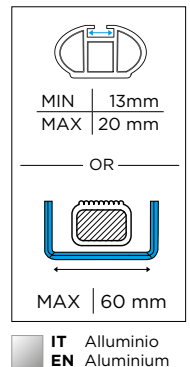

SILVER ICE

000001470000

IT Portasci in alluminio dotato di un piano inferiore scorrevole per facilitare il carico e scarico di sci o snowboard. Sistema di fissaggio alle barre direttamente in cava con sistema tradizionale a "T", o esterno per mezzo di cavallotti ad "U"

EN Ski carrier in aluminium equipped with a sliding base for easy loading and unloading of skis or snowboard. To be fixed directly in the bars slot with traditional T system or, externally, with U bolts.

COMPLIANT WITH
ISO/PAS 11154:2006

CITY CRASH
TESTED ✓

COMPLIANT WITH
DIN 75302