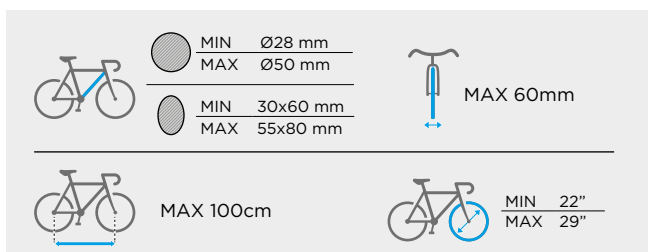

JUZA

000081000000

IT Portabici da tetto adatto a bici di grossa taglia, MTB e da corsa. Realizzato esclusivamente in alluminio e plastiche pregiate, è progettato per rispondere ai più alti standard di sicurezza, senza tralasciare il design. Il fissaggio è previsto per tutte le diverse tipologie di barre da tetto. Dotato di doppio sistema antifurto

EN Roof mounted bike carrier suitable for large size bikes, MTB and racing bikes. Made exclusively with aluminium and valuable plastics parts, it is designed to comply with the highest safety standards, without any compromise with design. It can be fixed to all different roof bars. Equipped with double anti-theft system.

ASSO

000011000000

IT Portabici realizzato in alluminio, il modo più pratico ed elegante di trasportare la vostra bici. Dotato di chiusura antifurto e di poggia ruota per una maggiore stabilità. Fissaggio con cavallotti ad "U".

EN Aluminium bike carrier, the most attractive and functional way to carry your bike. Equipped with anti-theft system and wheel support for high stability. "U" plate fixing system