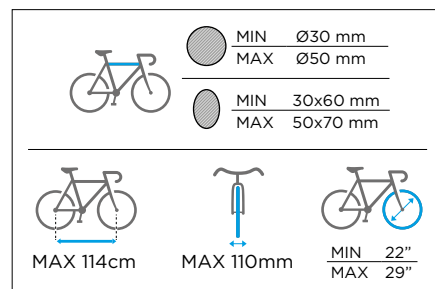

COMPLIANT WITH
XP R18-904-4:2008

COMPLIANT WITH
DIN 75302

+ OPTIONAL

Braccetto lungo pag.47
00010400000

Braccetto corto pag.47
000103900000

Braccetto doppio pag.47
000104100000