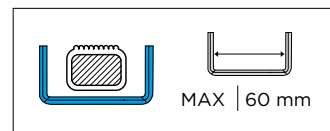

ASSO

000011000000

IT Portabici realizzato in alluminio, il modo più pratico ed elegante di trasportare la vostra bici. Dotato di chiusura antifurto e di poggia ruota per una maggiore stabilità. Fissaggio con cavallotti ad "U".

EN Aluminium bike carrier, the most attractive and functional way to carry your bike. Equipped with anti-theft system and wheel support for high stability. "U" plate fixing system