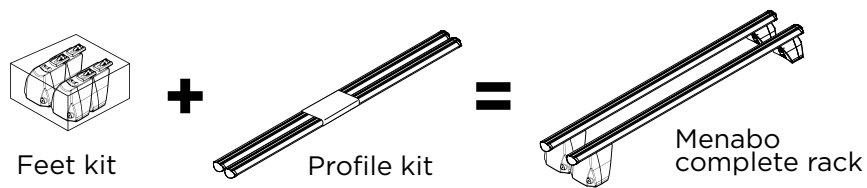

### Menabo rack system **New**

pag.13

**IT** Soluzione ideale per veicoli con rails  
**EN** The ideal solution for vehicles with rails

### Menabo Delta system **New**

pag.16

**IT** Soluzione ideale per veicoli senza rails  
**EN** The ideal solution for vehicles without rails

# Menabo rack system **New**

**IT** Sistema personalizzabile di barre portatutto per veicoli con rails.

Crea la tua barra Meanbo abbinando i profili e i kit di fissaggio compatibili con la tua auto.

Ogni combinazione assicura comfort ed elevate prestazioni, grazie al design ergonomico dei componenti e alla struttura in alluminio leggera e resistente.