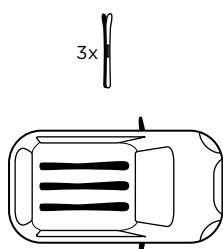

ACONCAGUA

000008500000

IT Portasci magnetico leggero, pratico e di facile installazione. Progettato per il trasporto di sci o snowboard, dotato di sistema antifurto.

EN Magnetic ski carrier, light practical and easy to install. Designed to carry skis or snowboard, equipped with antitheft device.

COMPLIANT WITH
ISO/PAS 11154:2006

CITY CRASH
TESTED ✓

COMPLIANT WITH
DIN 75302

OR