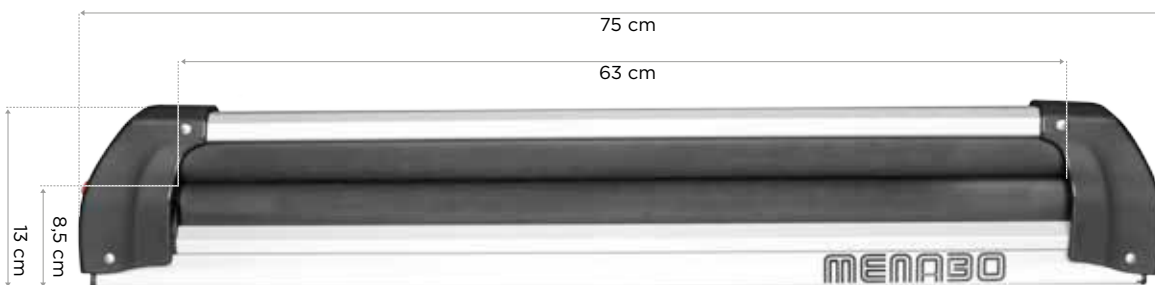

SILVER ICE

000001470000

IT Portasci in alluminio dotato di un piano inferiore scorrevole per facilitare il carico e scarico di sci o snowboard. Sistema di fissaggio alle barre direttamente in cava con sistema tradizionale a "T", o esterno per mezzo di cavallotti ad "U"

EN Ski carrier in aluminium equipped with a sliding base for easy loading and unloading of skis or snowboard. To be fixed directly in the bars slot with traditional T system or, externally, with U bolts.

COMPLIANT WITH
ISO/PAS 11154:2006

CITY CRASH
TESTED ✓

COMPLIANT WITH
DIN 75302