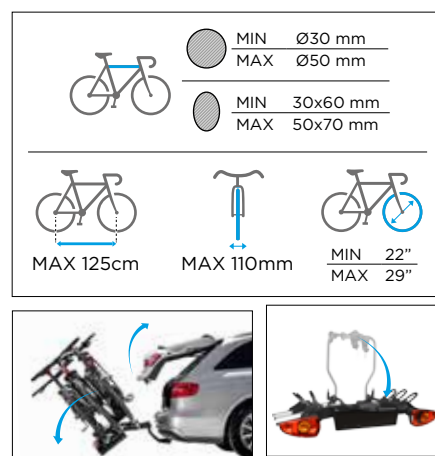

SIRIO

2x	000089100000
3x	000089200000

IT Elegante e sinuoso, Sirio è il top di gamma della categoria. Realizzato con canale in alluminio che possono supportare qualsiasi tipo di bicicletta, comprese le bici elettriche, mtb e fat bikes. Dotato di sistema di ribaltamento, antifurto e aggancio rapido regolabile. Dotato di doppio sistema antifurto. Disponibile in due versioni per 2 o 3 bici.

EN Elegant, with sinuous lines, it is the top of its category. Realized with aluminium rails, it can carry any type of bicycle, including e-bikes, MTB and fat bikes. Equipped with tilting system, antitheft device and quick adjustable fixing system. Equipped with double anti-theft system. Available in two versions for 2 or 3 bikes.