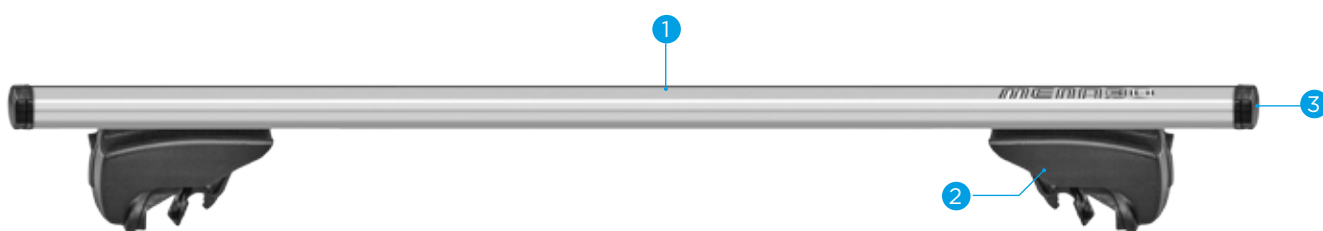

1

X	10 mm
Y	30 mm
Z	80 mm
W	21 mm

IT Alluminio
EN Aluminium

2

>Standard rails	
>Integrated rails	✓
>No rails	

3