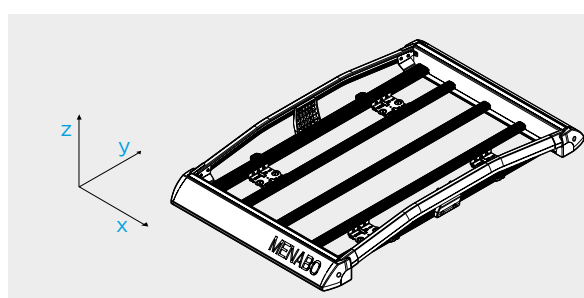

IT Dimensioni esterne
EN Outer dimensions

X	91 cm
Y	194 cm
Z	17 cm

IT Dimensioni interne
EN Inner dimensions

X	82 cm
Y	125 cm
Z	13 cm