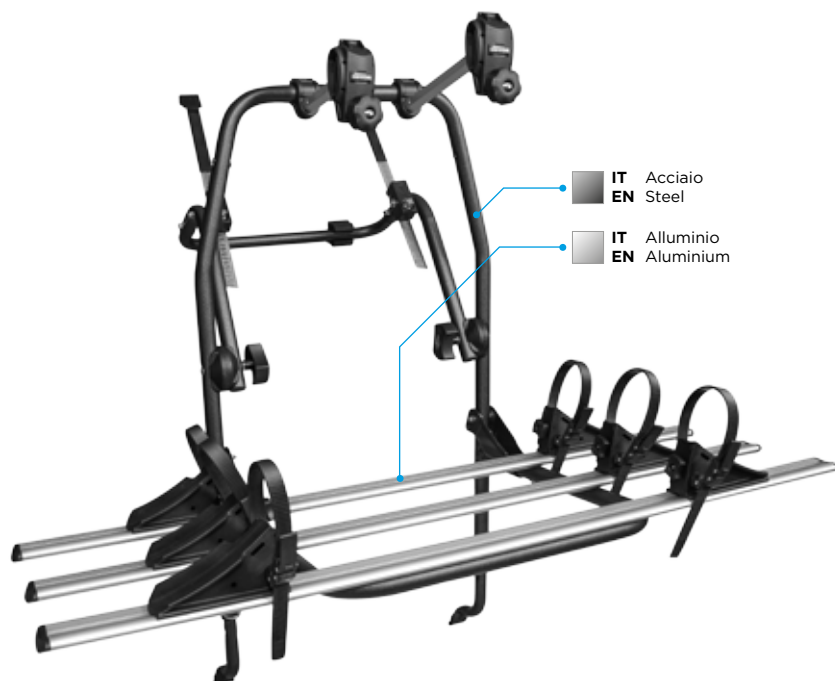

IT Acciaio
EN Steel

IT Alluminio
EN Aluminium