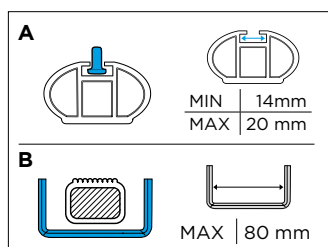

COMPLIANT WITH  
DIN 75302

**IT** Dimensioni esterne  
**EN** Outer dimensions

X	91 cm
Y	194 cm
Z	17 cm

**IT** Dimensioni interne  
**EN** Inner dimensions

X	82 cm
Y	125 cm
Z	13 cm