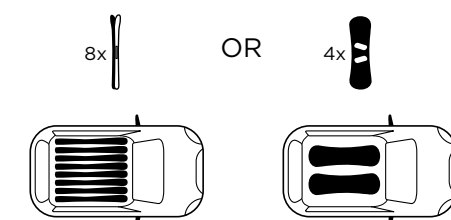

ICEBERG DOUBLE