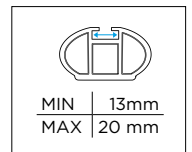

ICEBERG

ICEBERG	000071800000
ICEBERG DOUBLE	000089500000

IT Portasci da barra in alluminio, pensato per il trasporto di sci o snowboard. Fissaggio alle barre direttamente in cava con sistema tradizionale a "T". Disponibile in due modelli.

EN Aluminium ski carrier for roof bars suitable for skis and snowboards. Fastening system to the bars using the T-screws. Two versions available.

ICEBERG

IT Alluminio
EN Aluminium

ICEBERG DOUBLE

ICEBERG

ICEBERG DOUBLE