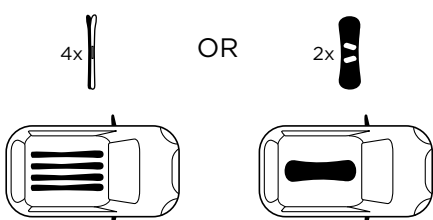

ICEBERG

ICEBERG	000071800000
ICEBERG DOUBLE	000089500000

IT Portasci da barra in alluminio, pensato per il trasporto di sci o snowboard. Fissaggio alle barre direttamente in cava con sistema tradizionale a "T". Disponibile in due modelli.

EN Aluminium ski carrier for roof bars suitable for skis and snowboards. Fastening system to the bars using the T-screws. Two versions available.

ICEBERG

IT Alluminio
EN Aluminium

ICEBERG DOUBLE

ICEBERG

ICEBERG DOUBLE