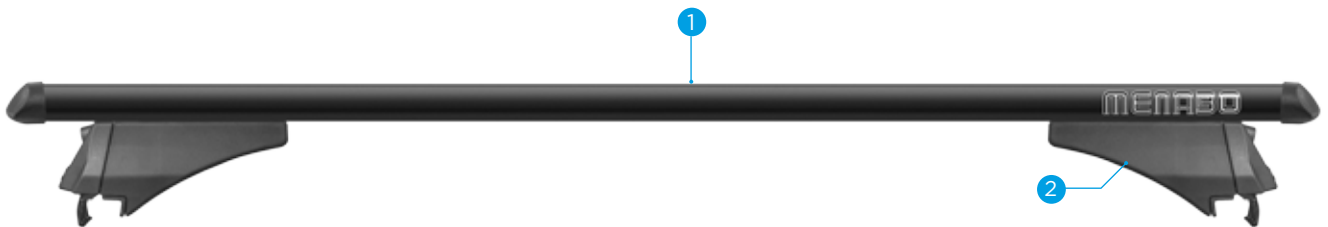

# TIGER BLACK

TIGER BLACK	000085900000
TIGER BLACK XL	000086000000

**IT** Barra da tetto in alluminio anodizzato nero per veicoli con railing. Leggera, pratica e sicura. Disponibile in due lunghezze.

**EN** Anodized aluminium black roof bars for cars with railings. Lightweight, practical and safe. Two lengths available.