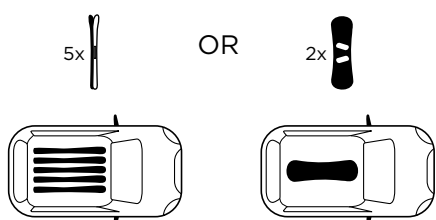

FROZEN ALU

FROZEN ALU

000020400000

FROZEN PLUS

000079100000

IT Portasci da barre in alluminio pensato per il trasporto degli sci o degli snowboard. Fissaggio alle barre direttamente in cava con sistema tradizionale a "T", o esterno con cavallotti ad "U". Disponibile in 2 modelli.

EN Ski carrier for roof bars studied to carry skis or snowboard. To be fixed directly in the bars slot with traditional T system or, externally, with U bolts. Available in two models.

FROZEN ALU

FROZEN PLUS

IT Alluminio
EN Aluminium

COMPLIANT WITH
ISO/PAS 11154:2006

CITY CRASH
TESTED ✓

COMPLIANT WITH
DIN 75302

FROZEN ALU

FROZEN PLUS