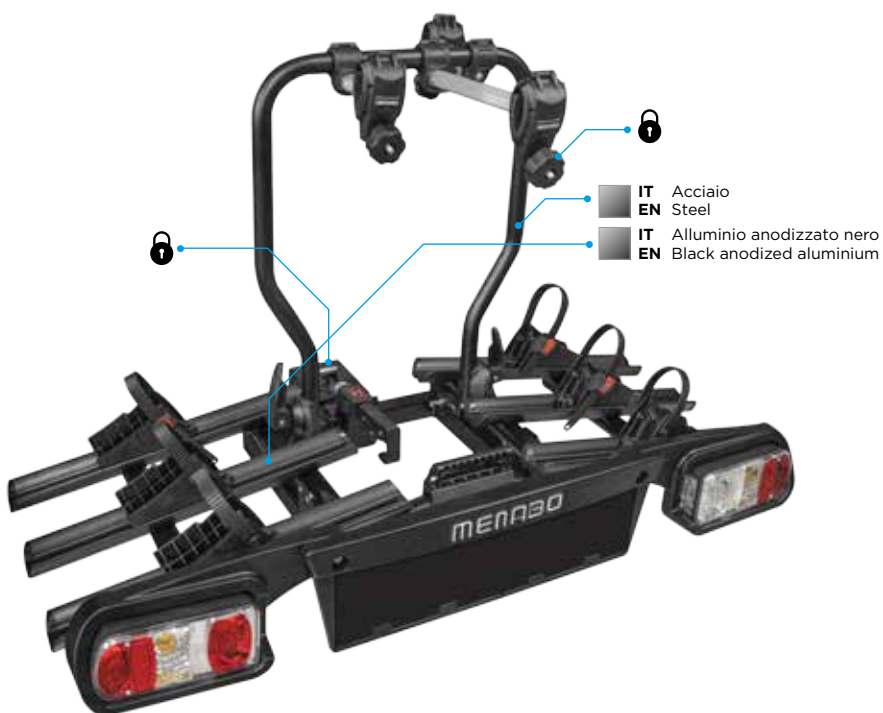

MIN Ø30 mm MAX Ø50 mm
	MIN 30x60 mm MAX 50x70 mm
	MAX 125cm
	MAX 75mm
	MIN 22" MAX 29"

E-BIKE ✓

max
50kg

RAPID-LOCK

COMPLIANT WITH
XP R18-904-4:2008

COMPLIANT WITH
DIN 75302

+ OPTIONAL

 Kit+1 000081200000	 Rampa 000082100000	 Braccetto lungo 00010400000	 Braccetto corto 000103900000
pag.47	pag.47	pag.47	pag.47