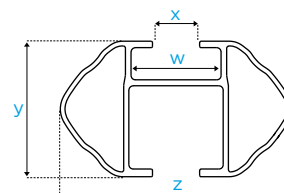

>PROFILE profile kit

L 000091500000 | XL 000091600000

X	10 mm
Y	27 mm
Z	54 mm
W	21 mm