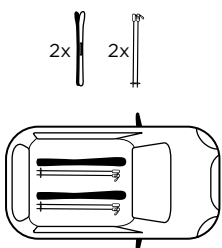

HIMALAYA

000007800000

IT Portasci magnetico con serratura, dal design aerodinamico. Studiato per poter caricare facilmente sia gli sci che i bastoncini, fissando tutto in modo sicuro.

EN Magnetic ski carrier, aerodynamic design and equipped with security lock. Designed to easily carry skis and poles, both safely locked.

COMPLIANT WITH
ISO/PAS 11154:2006

CITY CRASH
TESTED ✓

COMPLIANT WITH
DIN 75302