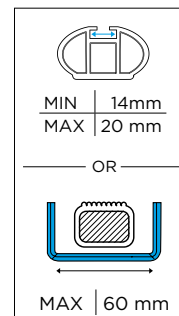

FROZEN PLUS