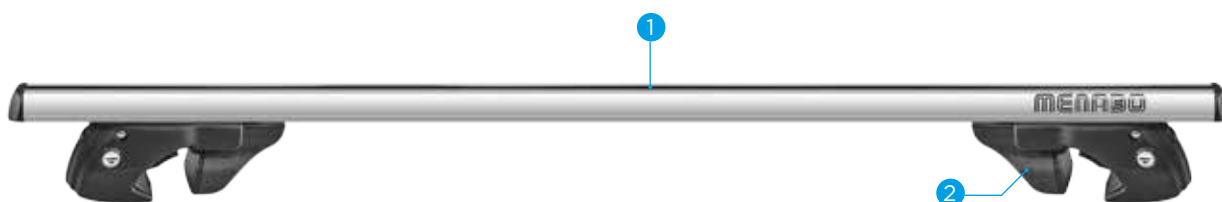

1

X	9 mm
Y	27,5 mm
Z	47 mm
W	21 mm

IT Alluminio
 EN Aluminium

2

>Standard rails	✓
>Integrated rails	
>No rails