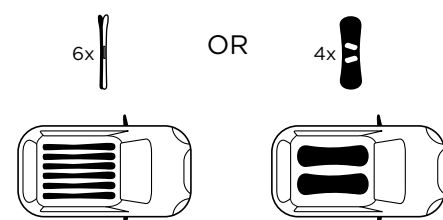

FROZEN PLUS