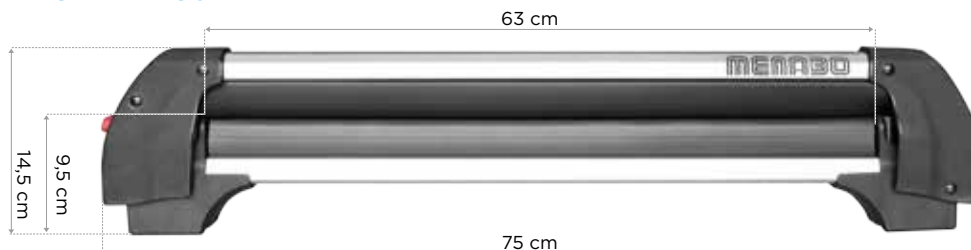

FROZEN PLUS