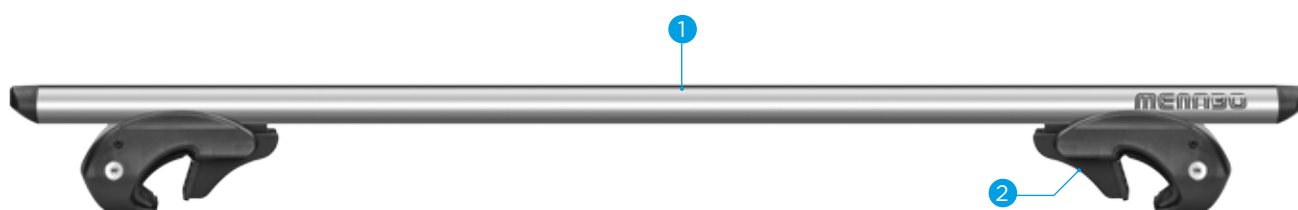

DOZER

DOZER	000015000000
DOZER XL	000015100000
DOZER XXL	000075000000

IT Barra da tetto in alluminio, elegante e leggera realizzata per auto con railings tradizionali; dotata di un sistema di sicurezza integrato e di un sistema di aggancio di facile montaggio. Disponibile in 3 modelli differenti.

EN Aluminium roof bar, elegant and light, made for cars with standard railings; equipped with an integrated safety system and an easy-to-install fixing system. Available in 3 different lengths.

1

X	10 mm
Y	27 mm
Z	54 mm
W	21 mm

IT Alluminio
EN Aluminium

2

>Standard rails	✓
>Integrated rails	
>No rails