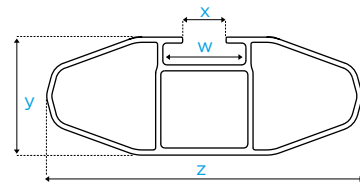

## >BLADE profile kit

M 000091100000 | L 000095700000 | XL 000091200000

X	10 mm
Y	30 mm
Z	80 mm
W	21 mm