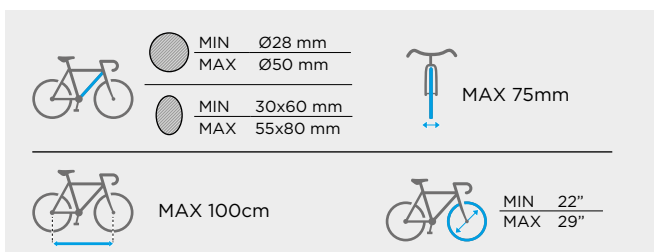

ASSO

000011000000

IT Portabici realizzato in alluminio, il modo più pratico ed elegante di trasportare la vostra bici. Dotato di chiusura antifurto e di poggia ruota per una maggiore stabilità. Fissaggio con cavallotti ad "U".

EN Aluminium bike carrier, the most attractive and functional way to carry your bike. Equipped with anti-theft system and wheel support for high stability. "U" plate fixing system