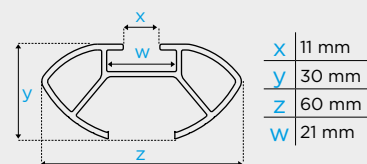

### 1 Profile kit

**IT** Alluminio  
**EN** Aluminium

M	000095400000
L	000095500000
XL	000095600000

**IT** Alluminio anodizzato nero  
**EN** Black anodized aluminium

M	000103500000
L	000103600000
XL	000103700000