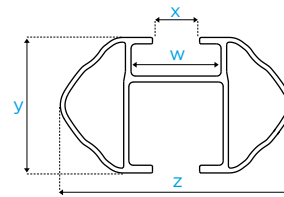

>PROFILE profile kit

L 000091500000 | XL 000091600000

X	10 mm
Y	27 mm
Z	54 mm
W	21 mm