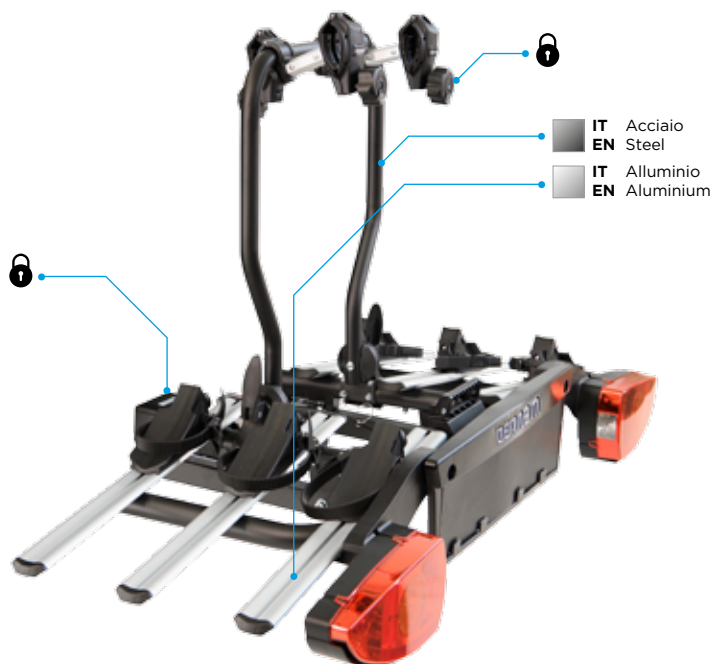

SIRIO

2x	000089100000
3x	000089200000

IT Elegante e sinuoso, Sirio è il top di gamma della categoria. Realizzato con canale in alluminio che possono supportare qualsiasi tipo di bicicletta, comprese le bici elettriche, mtb e fat bikes. Dotato di sistema di ribaltamento, antifurto e aggancio rapido regolabile. Dotato di doppio sistema antifurto. Disponibile in due versioni per 2 o 3 bici.

EN Elegant, with sinuous lines, it is the top of its category. Realized with aluminium rails, it can carry any type of bicycle, including e-bikes, MTB and fat bikes. Equipped with tilting system, antitheft device and quick adjustable fixing system. Equipped with double anti-theft system. Available in two versions for 2 or 3 bikes.