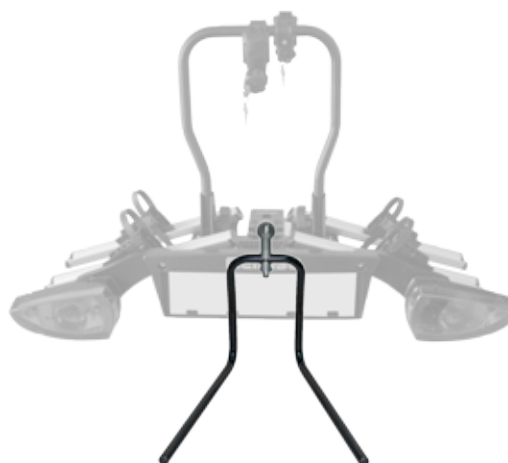

WORKI

000053600000

IT Espositore per portabici da gancio

EN Tow bar mounted bike carrier display

20 kg

LxHxW 60cm x 37cm x 47,5cm