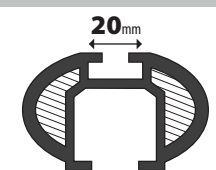

75 kg
MAX

T-Nut ADAPTER

130 MAX

X: MAX 80 mm
Y: MAX 40 mm