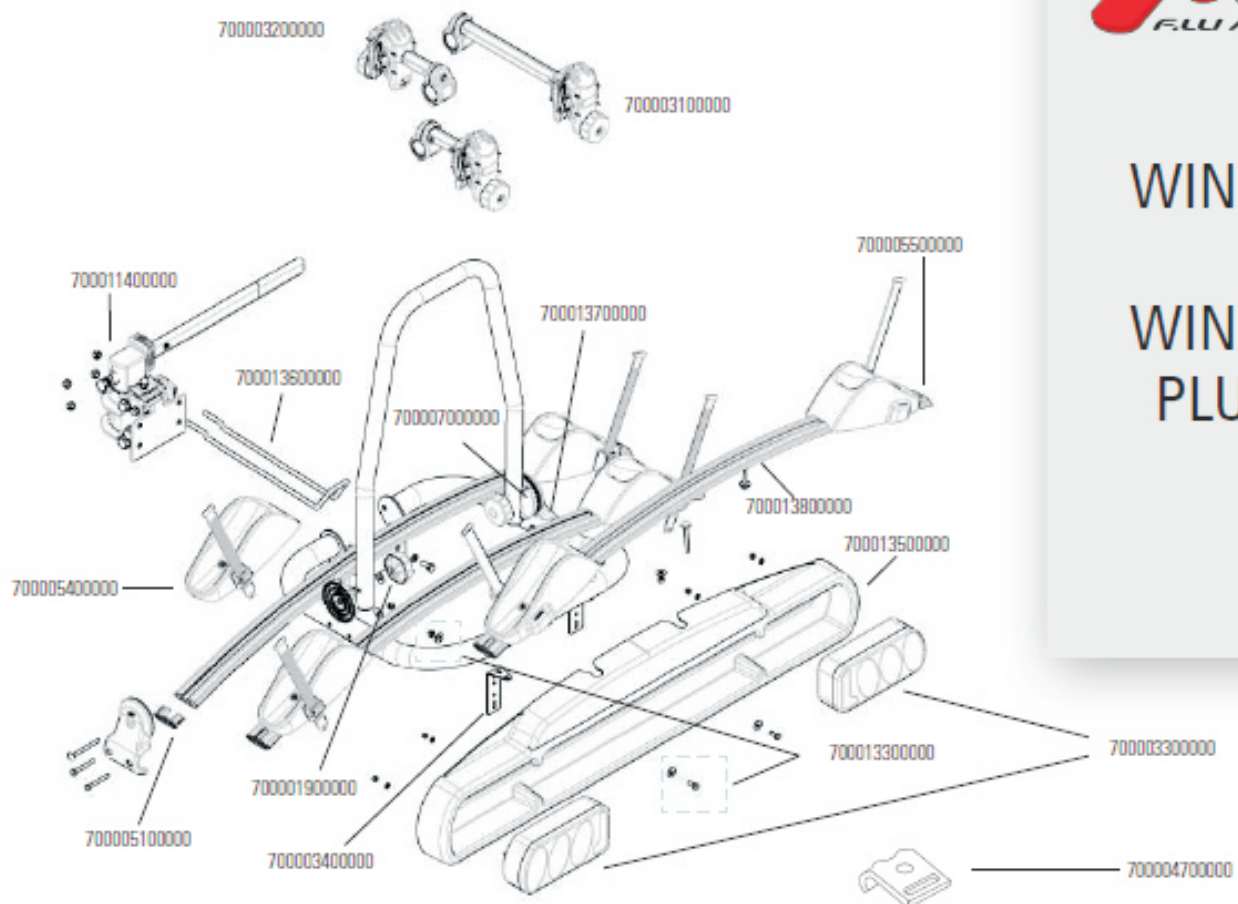

WINNY WINNY PLUS

N.	WINNY Qty	Spare Parts (Made to order)	Code
3	1	 SX	7000540000
4	1	DX 	7000550000
5	2		7000510000
6	2	M6 	70001330000
7	6	 M6	
8	2	M6x18 	
9	2	 M6x70	
10	1	 MT 2.5	7000110000
11	2		70000190000
12	2		70000700000
13	1		7000320000

N.	WINNY Qty	Spare Parts (Made to order)	Code
14	1		7000310000
16	1	 MT 5	7000480000
17	1		7000470000
19	1		70001340000
20	1		70001140000
21	1		70001350000
22	1		70001360000
23	1		70003300000
24	1		70003400000
25	1		70001370000