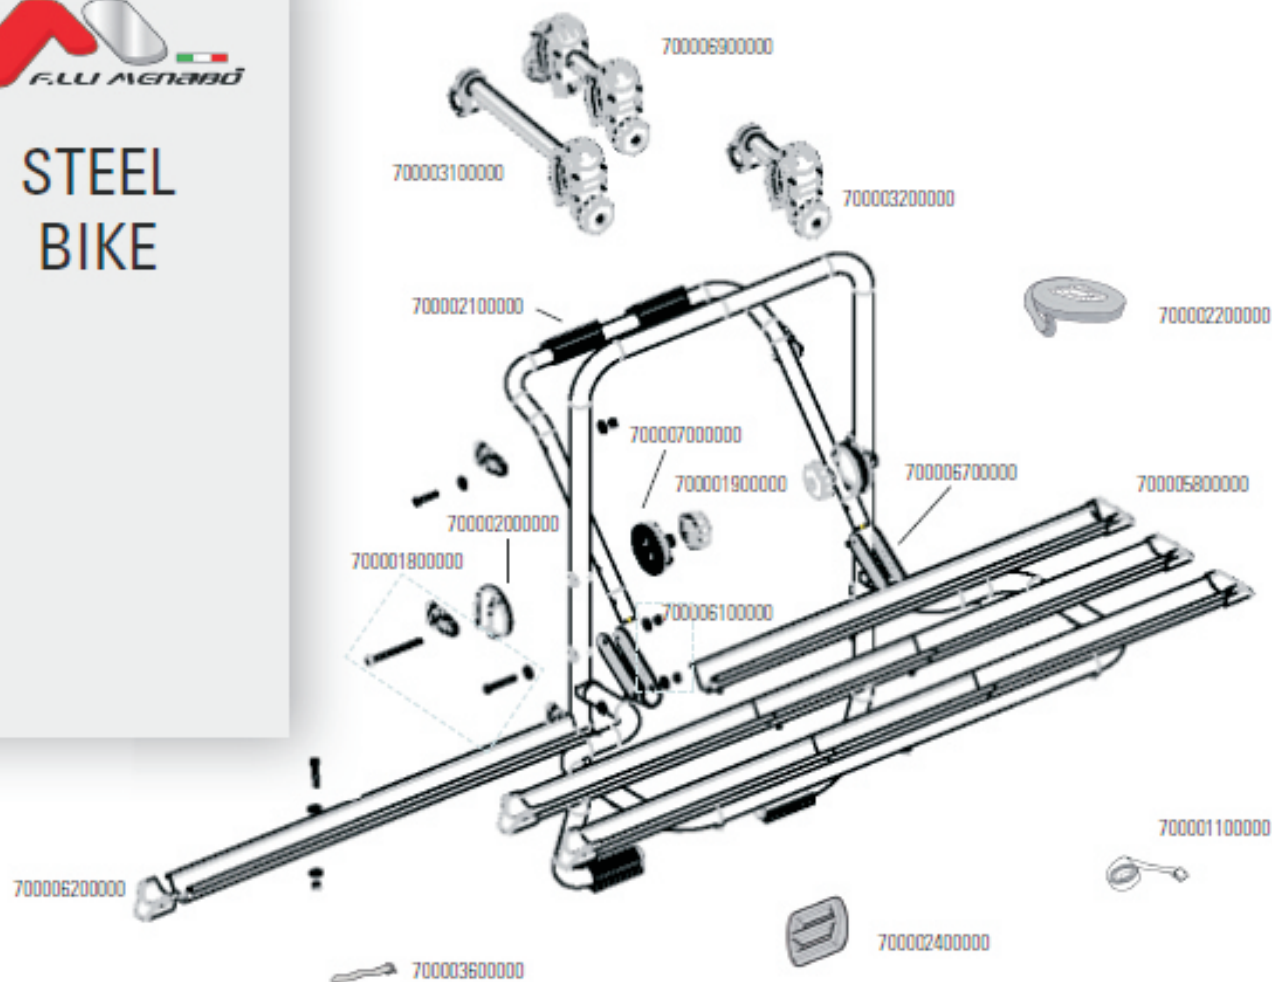

# STEEL BIKE

N.	Q.ty	Spare Parts (Made to order)	Code
3	2		7000580000
4	4		7000180000
5	4	6x35 	
6	4	 6x18	
7	4	M6 	
8	4	 6 x 50	7000610000
9	7	6x40 	
10	4	 6x14	
11	2		7000620000
12	1		7000310000
13	3		7000360000

N.	Q.ty	Spare Parts (Made to order)	Code
14	1	 2,5 MT	7000110000
15	1		7000220000
16	2		7000240000
17	1		7000320000
18	1		7000670000
19	4		7000260000
20	2		7000210000
21	1		7000690000
22	1	M30 	7000200000
23	1	 M25	7000700000
24	2		7000190000