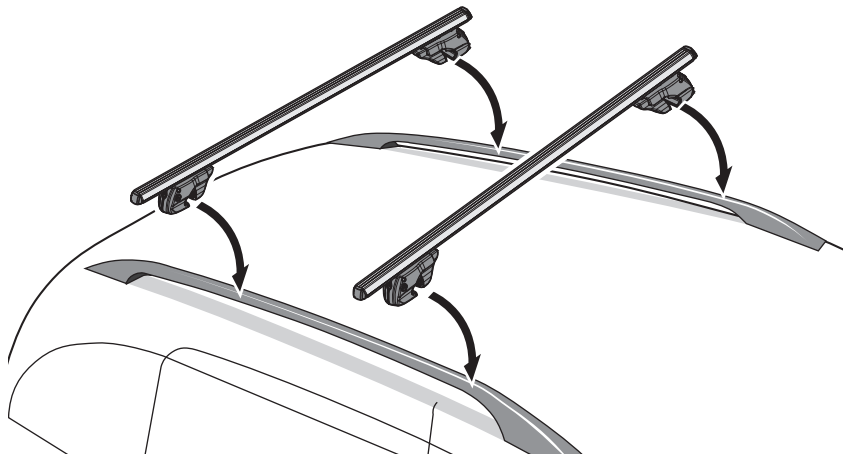

MENABO

your freetime on the move

SHERMAN

CZ	Návod na montáž	LV	Pritvirtinimo instrukcijas
DE	Montageanleitung	NO	Monteringsveiledning
DK	Monteringsvejledning	NL	Montage-instructies
ES	Instrucciones de montaje	PL	Instrukcja montażu
EST	Paigaldusjuhend	PT	Instruções de Montagem
FIN	Asennusohje	RO	Instrucțiuni de montare
FR	Instructions de montage	RU	Инструкции по установке
GB	Fitting instructions	SE	Monteringsanvisning
GR	Οδηγίες συναρμολόγησης	SLO	Navodila za pritrjevanje
HR	Uputa za sastavljanje	SK	Návod na montáž
HU	A felszerelés módja	TK	Uydurma talimat
IT	Istruzioni per il montaggio	中文	裝修指導
LT	Stiprināšanas instrukcija	العربية	تعليمات التحميل

Sherman XL	3,9 kg		