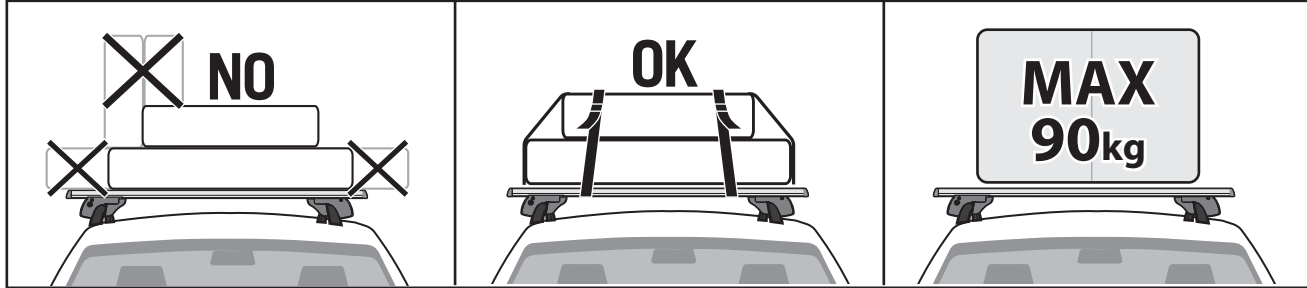

Sherman	3,5 kg	MAX 90kg
Sherman XL	3,9 kg