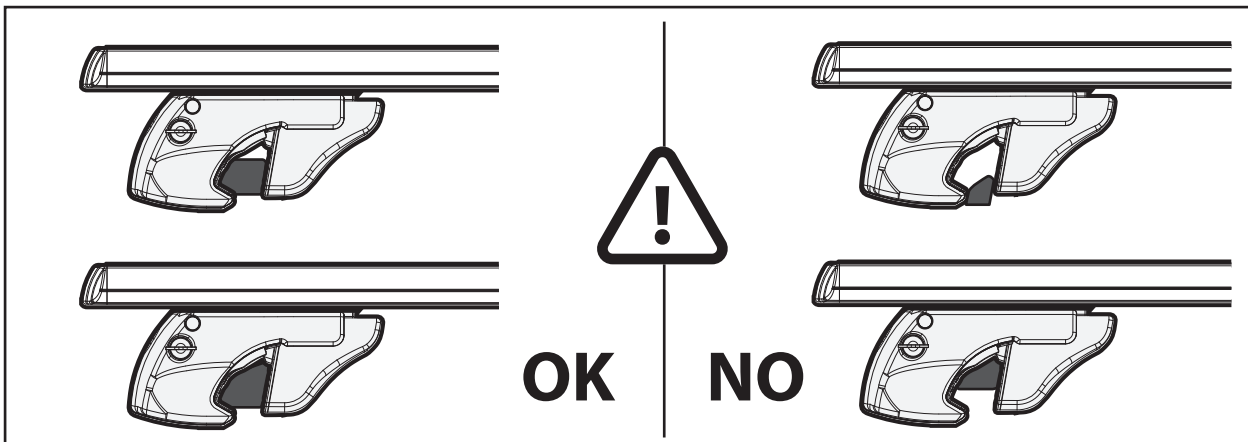

MENABO

your freetime on the move

SHERMAN

CZ	Návod na montáž	LV	Pritvirtinimo instrukcijas
DE	Montageanleitung	NO	Monteringsveiledning
DK	Monteringsvejledning	NL	Montage-instructies
ES	Instrucciones de montaje	PL	Instrukcja montażu
EST	Paigaldusjuhend	PT	Instruções de Montagem
FIN	Asennusohje	RO	Instrucțiuni de montare
FR	Instructions de montage	RU	Инструкции по установке
GB	Fitting instructions	SE	Monteringsanvisning
GR	Οδηγίες συναρμολόγησης	SLO	Navodila za pritrjevanje
HR	Uputa za sastavljanje	SK	Návod na montáž
HU	A felszerelés módja	TK	Uydurma talimat
IT	Istruzioni per il montaggio	中文	裝修指導
LT	Stiprināšanas instrukcija	العربية	تعليمات التحميل

Sherman XL	3,9 kg		