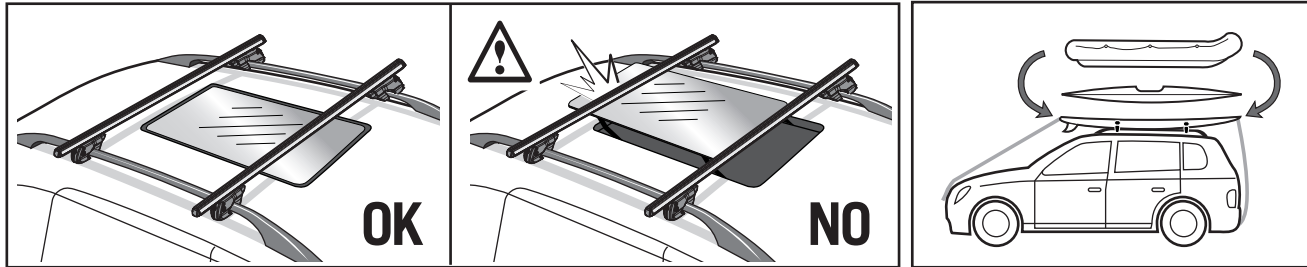

Sherman	3,5 kg	MAX 90kg
Sherman XL	3,9 kg