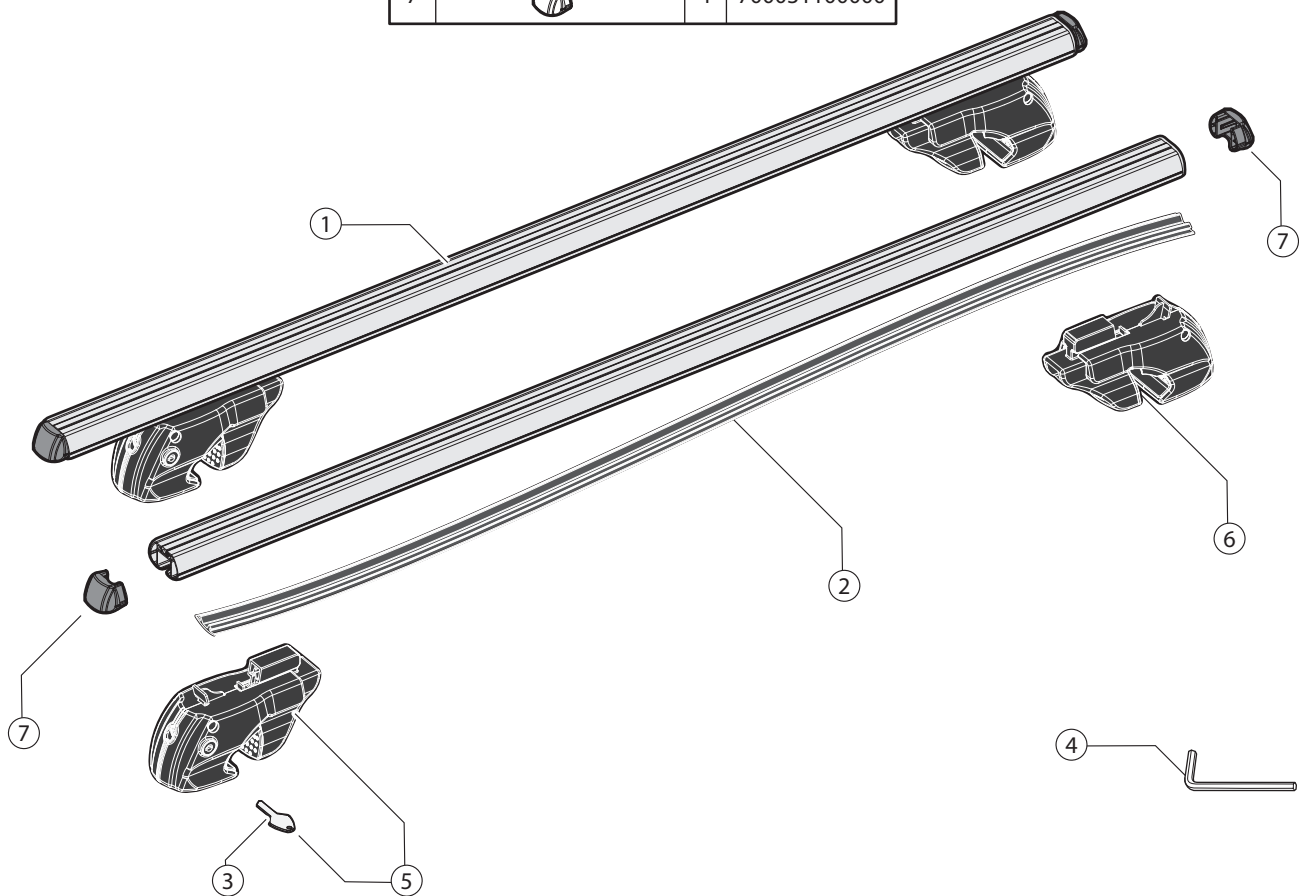

MENABO

your freetime on the move

SHERMAN

CZ	Návod na montáž	LV	Pritvirtinimo instrukcijas
DE	Montageanleitung	NO	Monteringsveiledning
DK	Monteringsvejledning	NL	Montage-instructies
ES	Instrucciones de montaje	PL	Instrukcja montażu
EST	Paigaldusjuhend	PT	Instruções de Montagem
FIN	Asennusohje	RO	Instrucțiuni de montare
FR	Instructions de montage	RU	Инструкции по установке
GB	Fitting instructions	SE	Monteringsanvisning
GR	Οδηγίες συναρμολόγησης	SLO	Navodila za pritrjevanje
HR	Uputa za sastavljanje	SK	Návod na montáž
HU	A felszerelés módja	TK	Uydurma talimat
IT	Istruzioni per il montaggio	中文	裝修指導
LT	Stiprināšanas instrukcija	العربية	تعليمات التحميل

Sherman XL	3,9 kg		