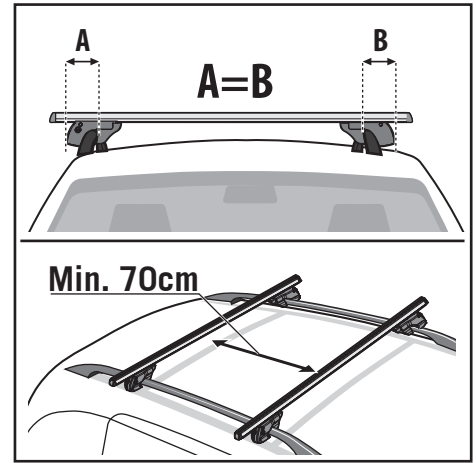

Sherman XL	3,9 kg		