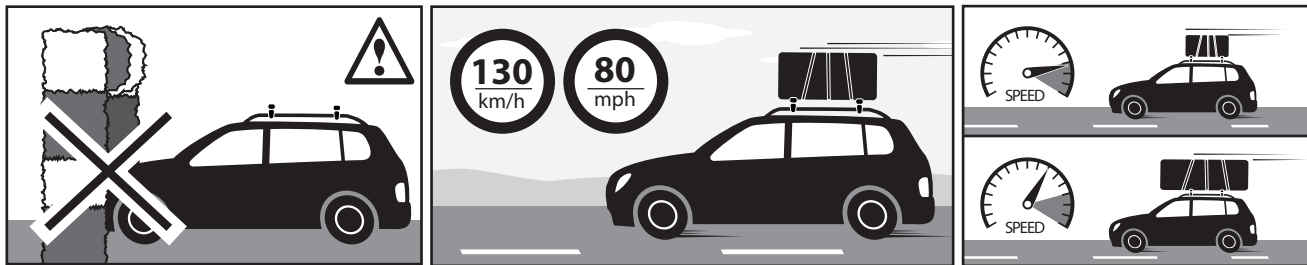

Sherman	3,5 kg	MAX 90kg
Sherman XL	3,9 kg