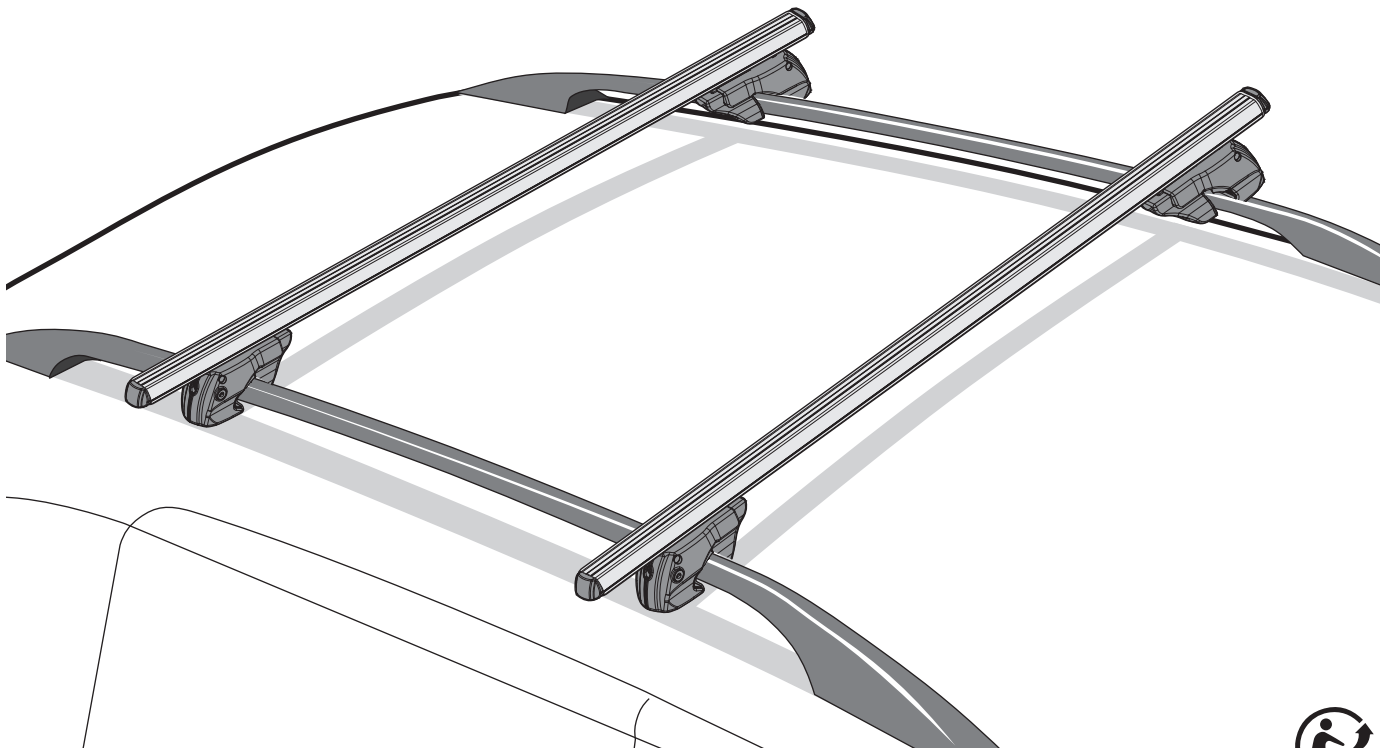

MENABO

your freetime on the move

SHERMAN

CZ	Návod na montáž	LV	Pritvirtinimo instrukcijas
DE	Montageanleitung	NO	Monteringsveiledning
DK	Monteringsvejledning	NL	Montage-instructies
ES	Instrucciones de montaje	PL	Instrukcja montażu
EST	Paigaldusjuhend	PT	Instruções de Montagem
FIN	Asennusohje	RO	Instrucțiuni de montare
FR	Instructions de montage	RU	Инструкции по установке
GB	Fitting instructions	SE	Monteringsanvisning
GR	Οδηγίες συναρμολόγησης	SLO	Navodila za pritrjevanje
HR	Uputa za sastavljanje	SK	Návod na montáž
HU	A felszerelés módja	TK	Uydurma talimat
IT	Istruzioni per il montaggio	中文	裝修指導
LT	Stiprināšanas instrukcija	العربية	تعليمات التحميل

Sherman XL	3,9 kg		