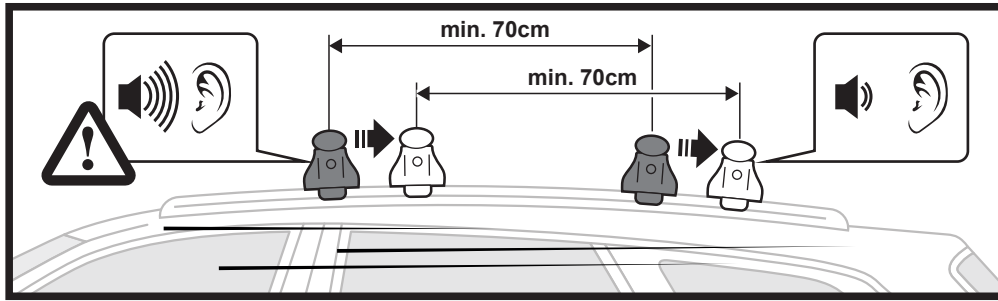

Sherman	3,5 kg	MAX 90kg
Sherman XL	3,9 kg