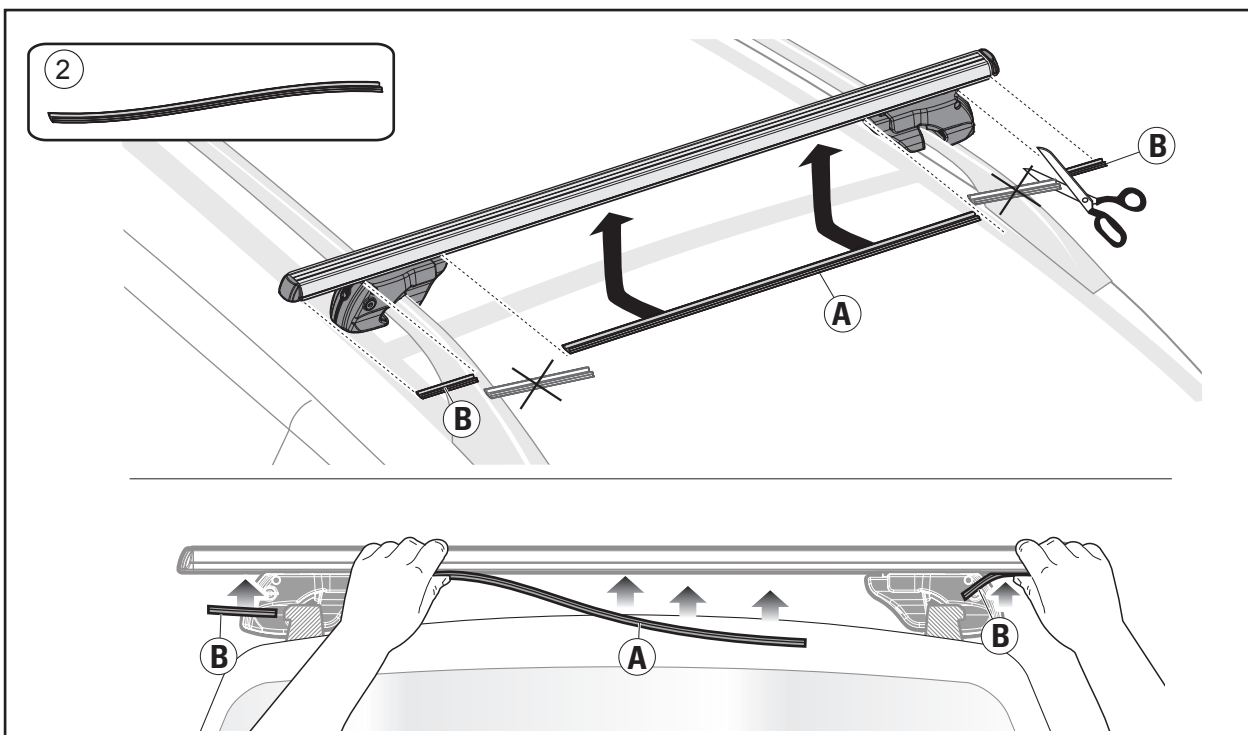

MENABO

your freetime on the move

SHERMAN

CZ	Návod na montáž	LV	Pritvirtinimo instrukcijas
DE	Montageanleitung	NO	Monteringsveiledning
DK	Monteringsvejledning	NL	Montage-instructies
ES	Instrucciones de montaje	PL	Instrukcja montażu
EST	Paigaldusjuhend	PT	Instruções de Montagem
FIN	Asennusohje	RO	Instrucțiuni de montare
FR	Instructions de montage	RU	Инструкции по установке
GB	Fitting instructions	SE	Monteringsanvisning
GR	Οδηγίες συναρμολόγησης	SLO	Navodila za pritrjevanje
HR	Uputa za sastavljanje	SK	Návod na montáž
HU	A felszerelés módja	TK	Uydurma talimat
IT	Istruzioni per il montaggio	中文	裝修指導
LT	Stiprināšanas instrukcija	العربية	تعليمات التحميل

Sherman XL	3,9 kg		