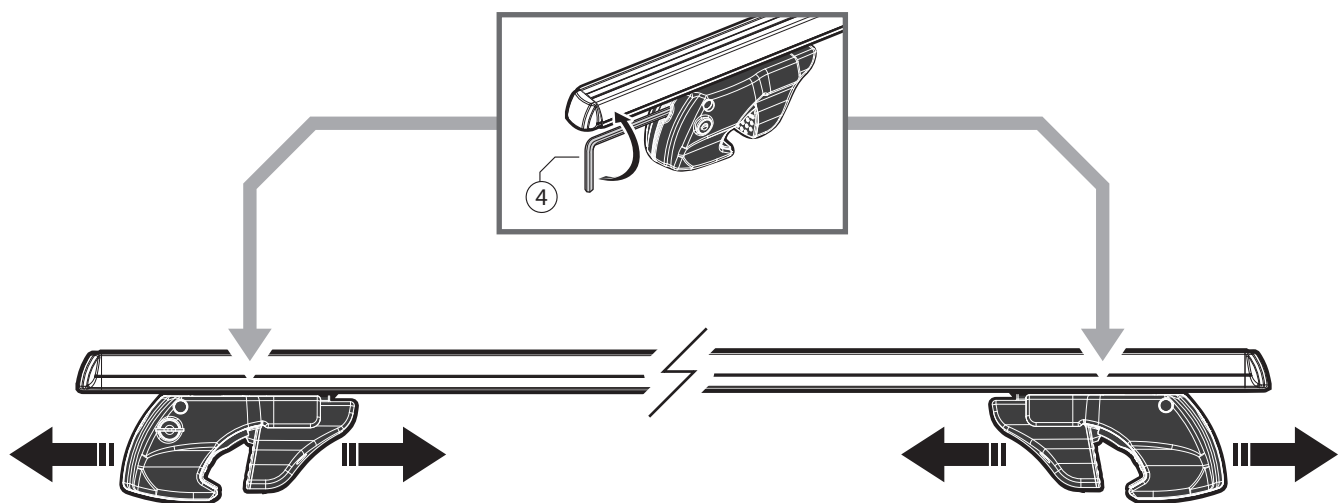

MENABO

your freetime on the move

SHERMAN

CZ	Návod na montáž	LV	Pritvirtinimo instrukcijas
DE	Montageanleitung	NO	Monteringsveiledning
DK	Monteringsvejledning	NL	Montage-instructies
ES	Instrucciones de montaje	PL	Instrukcja montażu
EST	Paigaldusjuhend	PT	Instruções de Montagem
FIN	Asennusohje	RO	Instrucțiuni de montare
FR	Instructions de montage	RU	Инструкции по установке
GB	Fitting instructions	SE	Monteringsanvisning
GR	Οδηγίες συναρμολόγησης	SLO	Navodila za pritrjevanje
HR	Uputa za sastavljanje	SK	Návod na montáž
HU	A felszerelés módja	TK	Uydurma talimat
IT	Istruzioni per il montaggio	中文	裝修指導
LT	Stiprināšanas instrukcija	العربية	تعليمات التحميل

Sherman XL	3,9 kg		